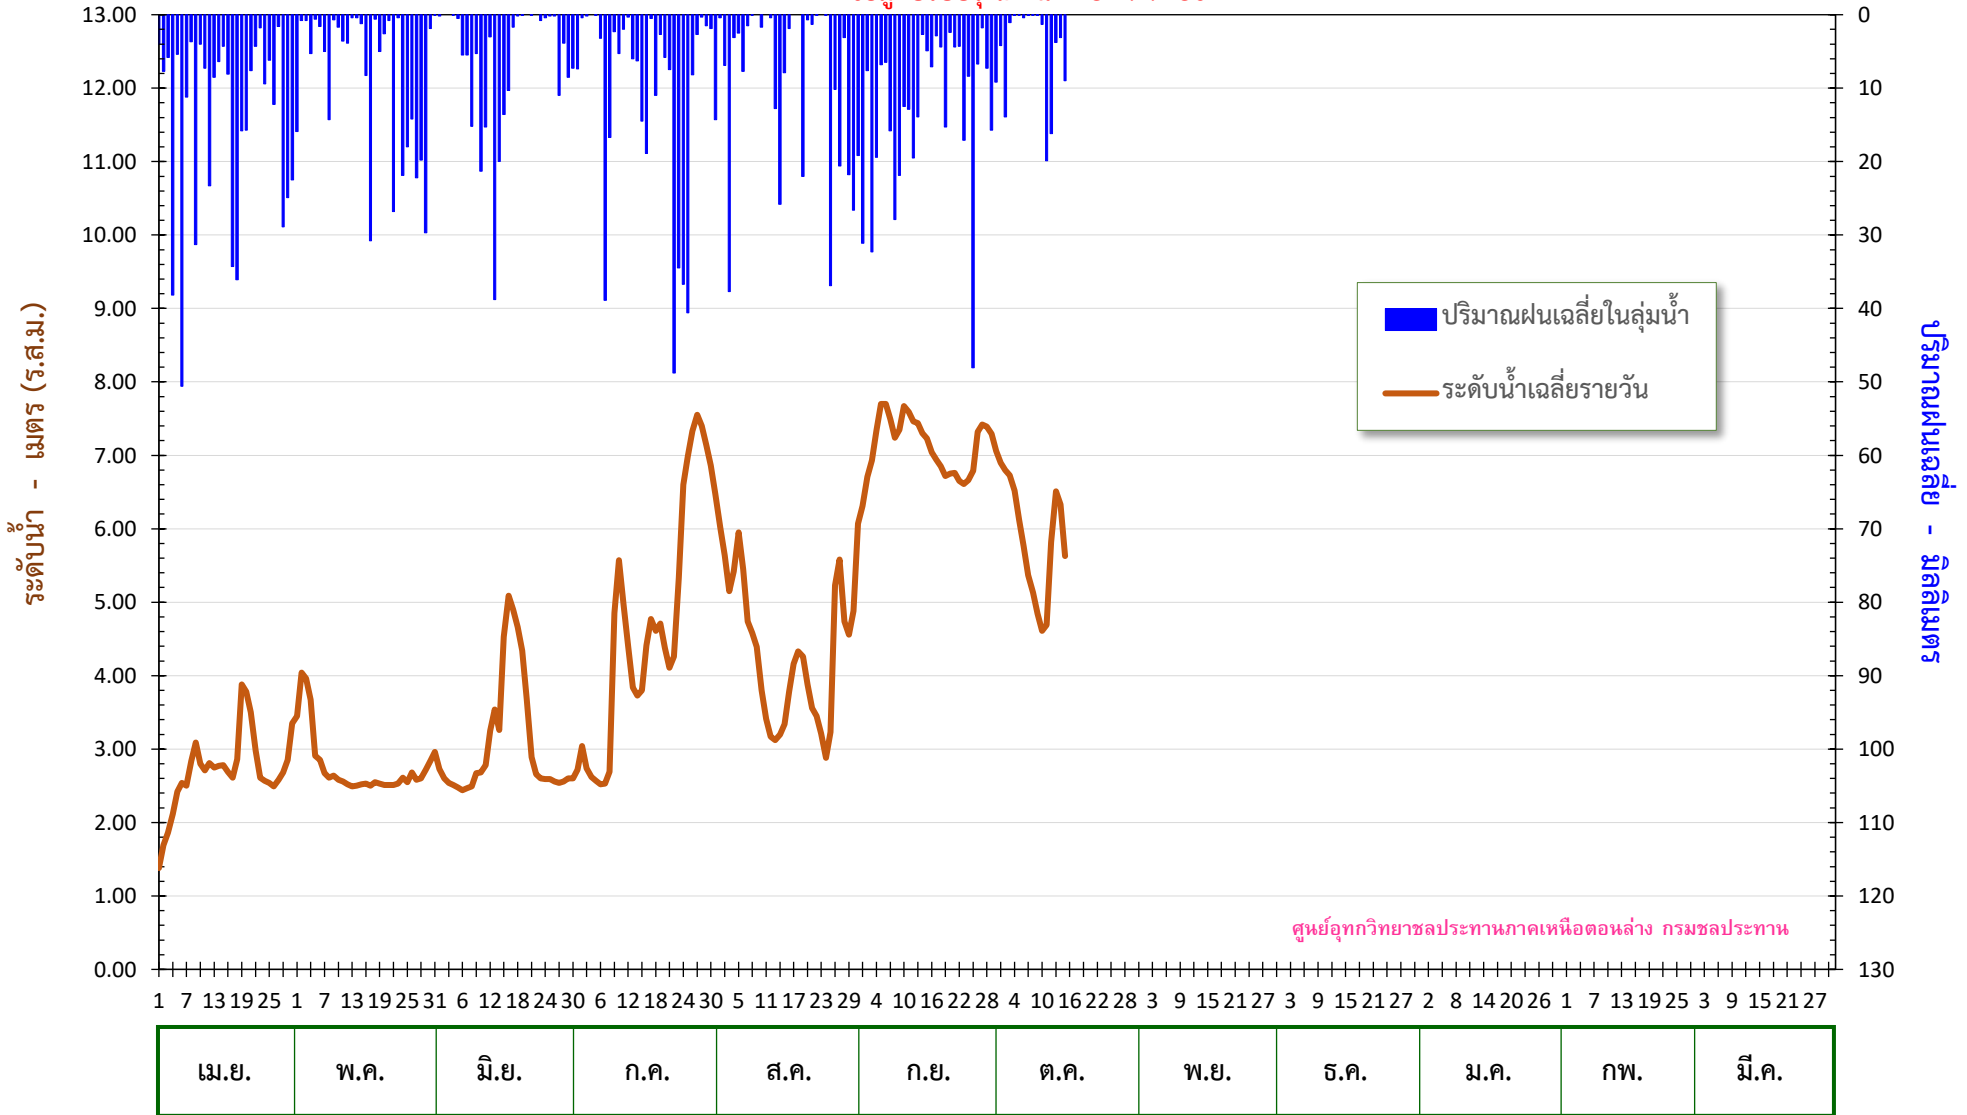

กราฟระดับน้ำและฝนเฉลี่ยรายวัน แม่น้ำแควน้อย ปีน้ำ 2564

สถานี N.36 บ.หนองกระท้าว อ.นครไทย จ.พิษณุโลก

ข้อมูลปรับปรุงถึงวันที่ 15 ต.ค. 2564

กราฟปริมาณน้ำและฝนเฉลี่ยรายวัน แม่น้ำแควน้อย ปีน้ำ 2564

สถานี N.36 บ.หนองกระท้าว อ.นครไทย จ.พิษณุโลก

ข้อมูลปรับปรุงถึงวันที่ 15 ต.ค. 2564

ศูนย์อุทกวิทยาชลประทานภาคเหนือตอนล่าง กรมชลประทาน

กราฟความสัมพันธ์ระหว่างปริมาณฝนเฉลี่ยสะสมกับปริมาณน้ำท่า
แม่น้ำแควน้อย สถานี N.36 อ.นครไทย จ.พิษณุโลก

กราฟความสัมพันธ์ของฝนเฉลี่ยรายวัน เหนือเขื่อนแควน้อยบำรุงแดน
ลุ่มน้ำ N.36 อ.นครไทย กับลุ่มน้ำ N.81 อ.ชาติการ จ.พิษณุโลก