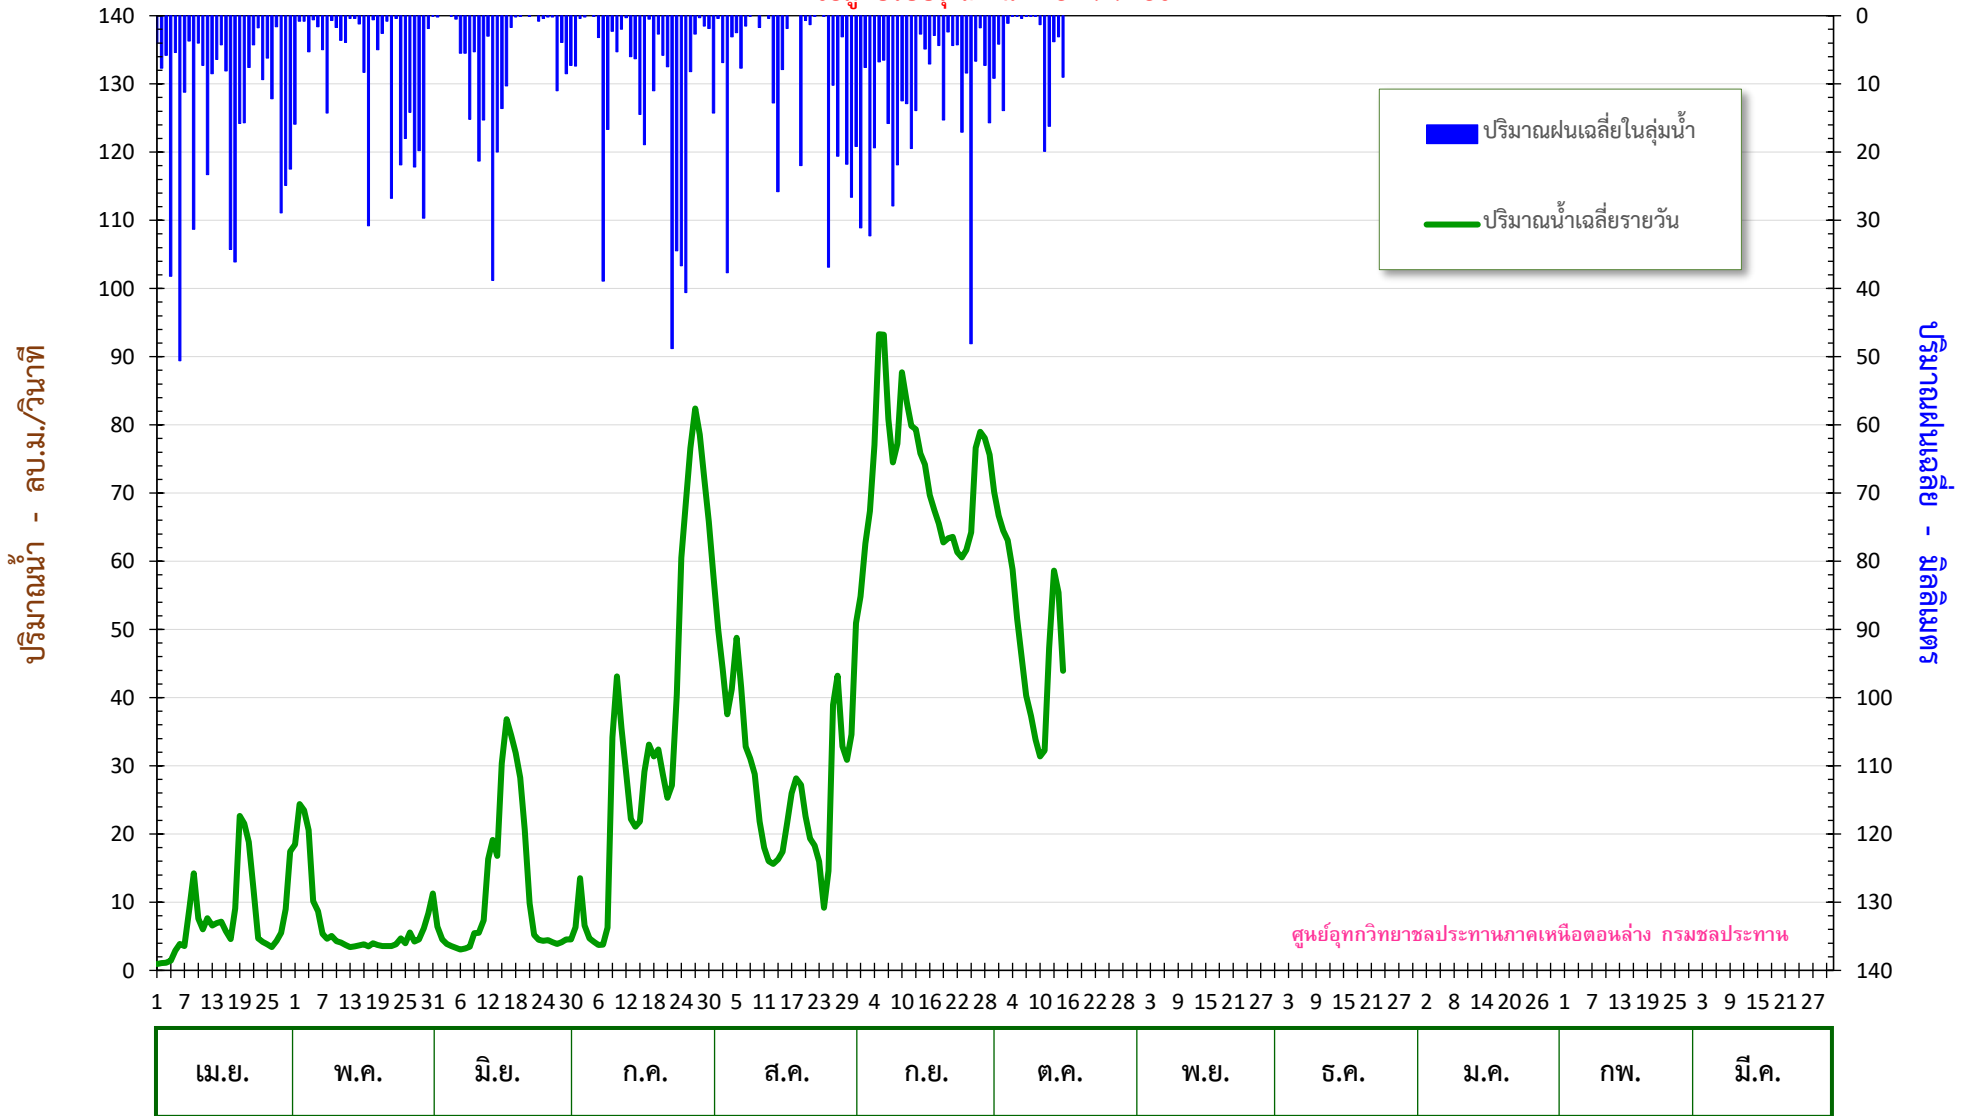

กราฟระดับน้ำและฝนเฉลี่ยรายวัน แม่น้ำแควน้อย ปีน้ำ 2564

สถานี N.36 บ.หนองกระท้าว อ.นครไทย จ.พิษณุโลก

ข้อมูลปรับปรุงถึงวันที่ 15 ต.ค. 2564

กราฟปริมาณน้ำและฝนเฉลี่ยรายวัน แม่น้ำแควน้อย ปีน้ำ 2564

สถานี N.36 บ.หนองกระท้าว อ.นครไทย จ.พิษณุโลก

ข้อมูลปรับปรุงถึงวันที่ 15 ต.ค. 2564

ศูนย์อุทกวิทยาชลประทานภาคเหนือตอนล่าง กรมชลประทาน

กราฟความสัมพันธ์ระหว่างปริมาณฝนเฉลี่ยสะสมกับปริมาณน้ำท่า
แม่น้ำแควน้อย สถานี N.36 อ.นครไทย จ.พิษณุโลก

กราฟความสัมพันธ์ของฝนเฉลี่ยรายวัน เหนือเขื่อนแควน้อยบำรุงแดน
ลุ่มน้ำ N.36 อ.นครไทย กับลุ่มน้ำ N.81 อ.ชาติการ จ.พิษณุโลก