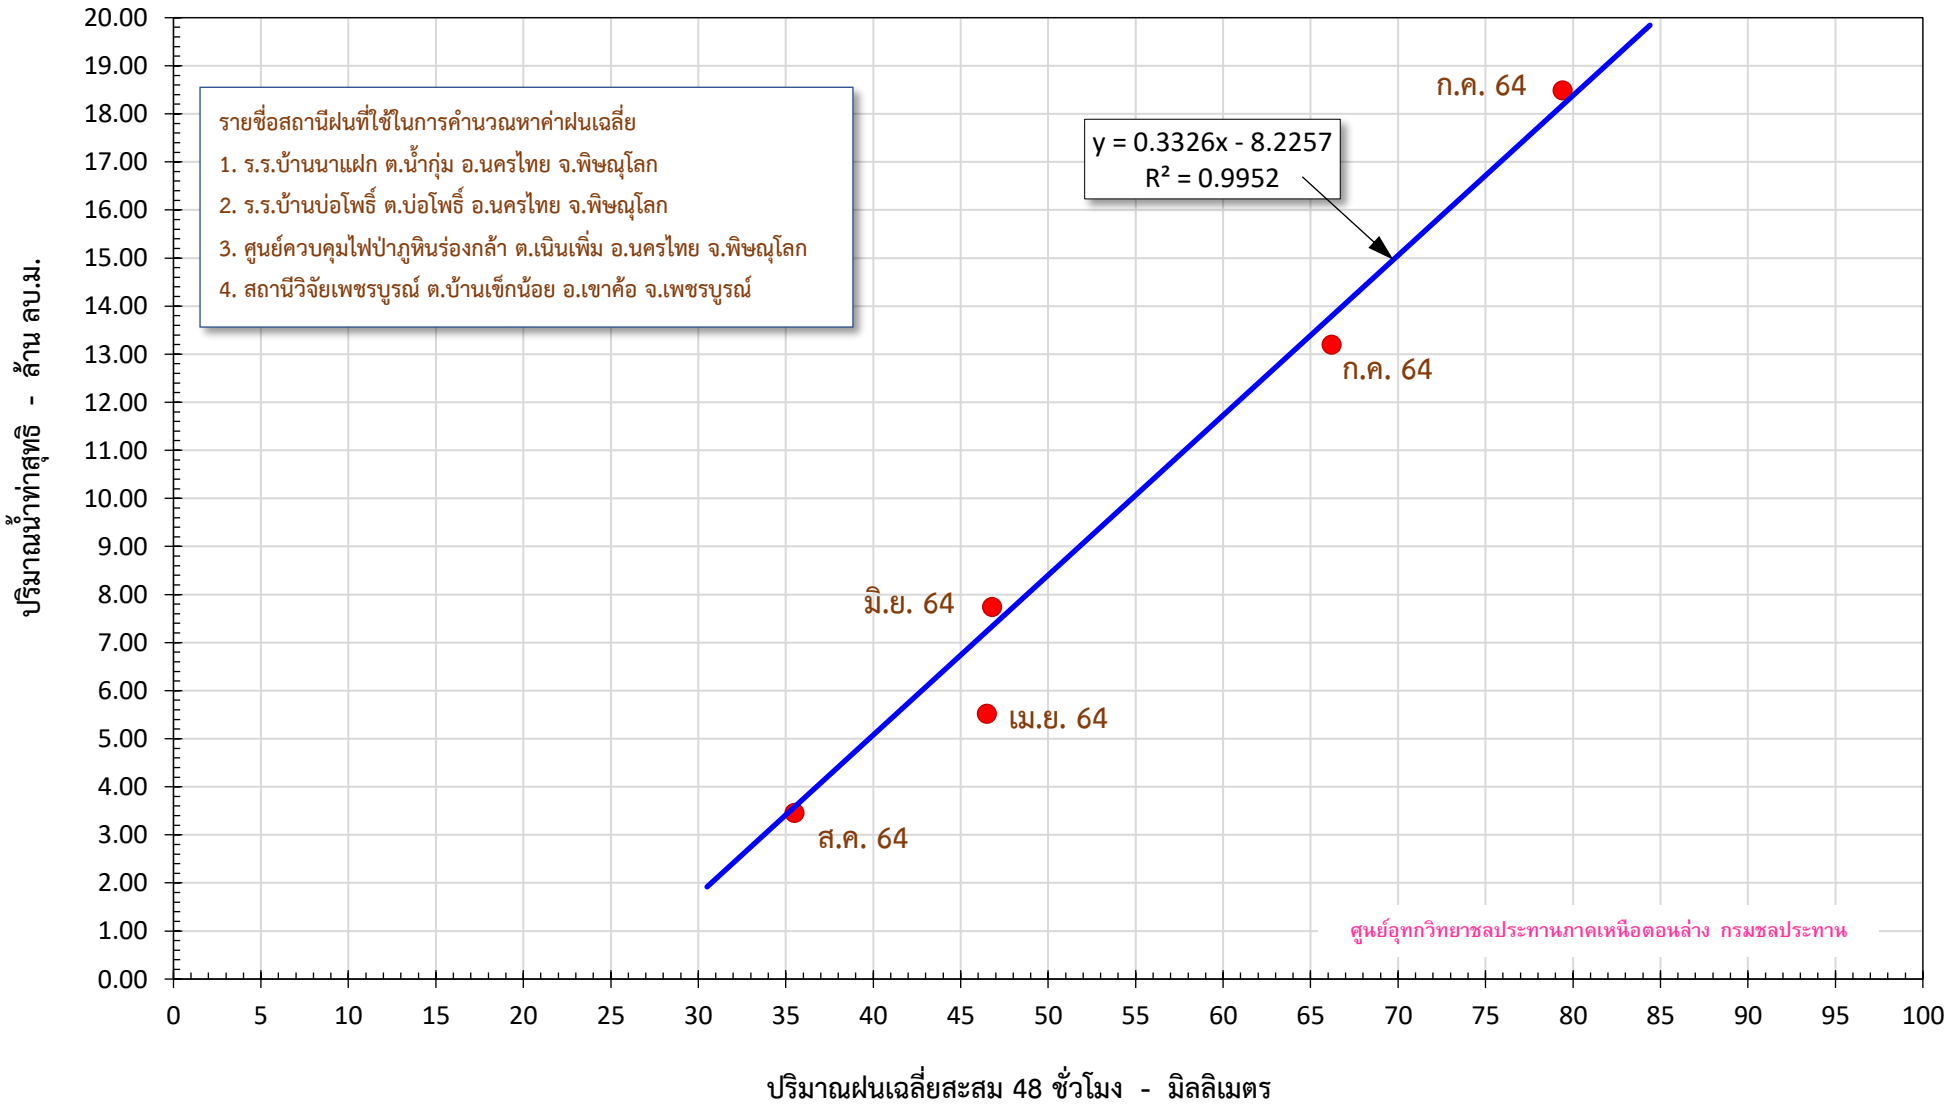

กราฟระดับน้ำและฝนเฉลี่ยรายวัน แม่น้ำแควน้อย ปีน้ำ 2564

สถานี N.36 บ.หนองกระท้าว อ.นครไทย จ.พิษณุโลก

ข้อมูลปรับปรุงถึงวันที่ 15 ต.ค. 2564

กราฟปริมาณน้ำและฝนเฉลี่ยรายวัน แม่น้ำแควน้อย ปีน้ำ 2564

สถานี N.36 บ.หนองกระท้าว อ.นครไทย จ.พิษณุโลก

ข้อมูลปรับปรุงถึงวันที่ 15 ต.ค. 2564

ศูนย์อุทกวิทยาชลประทานภาคเหนือตอนล่าง กรมชลประทาน

กราฟความสัมพันธ์ระหว่างปริมาณฝนเฉลี่ยสะสมกับปริมาณน้ำท่า
แม่น้ำแควน้อย สถานี N.36 อ.นครไทย จ.พิษณุโลก

กราฟความสัมพันธ์ของฝนเฉลี่ยรายวัน เหนือเขื่อนแควน้อยบำรุงแดน
ลุ่มน้ำ N.36 อ.นครไทย กับลุ่มน้ำ N.81 อ.ชาติการ จ.พิษณุโลก